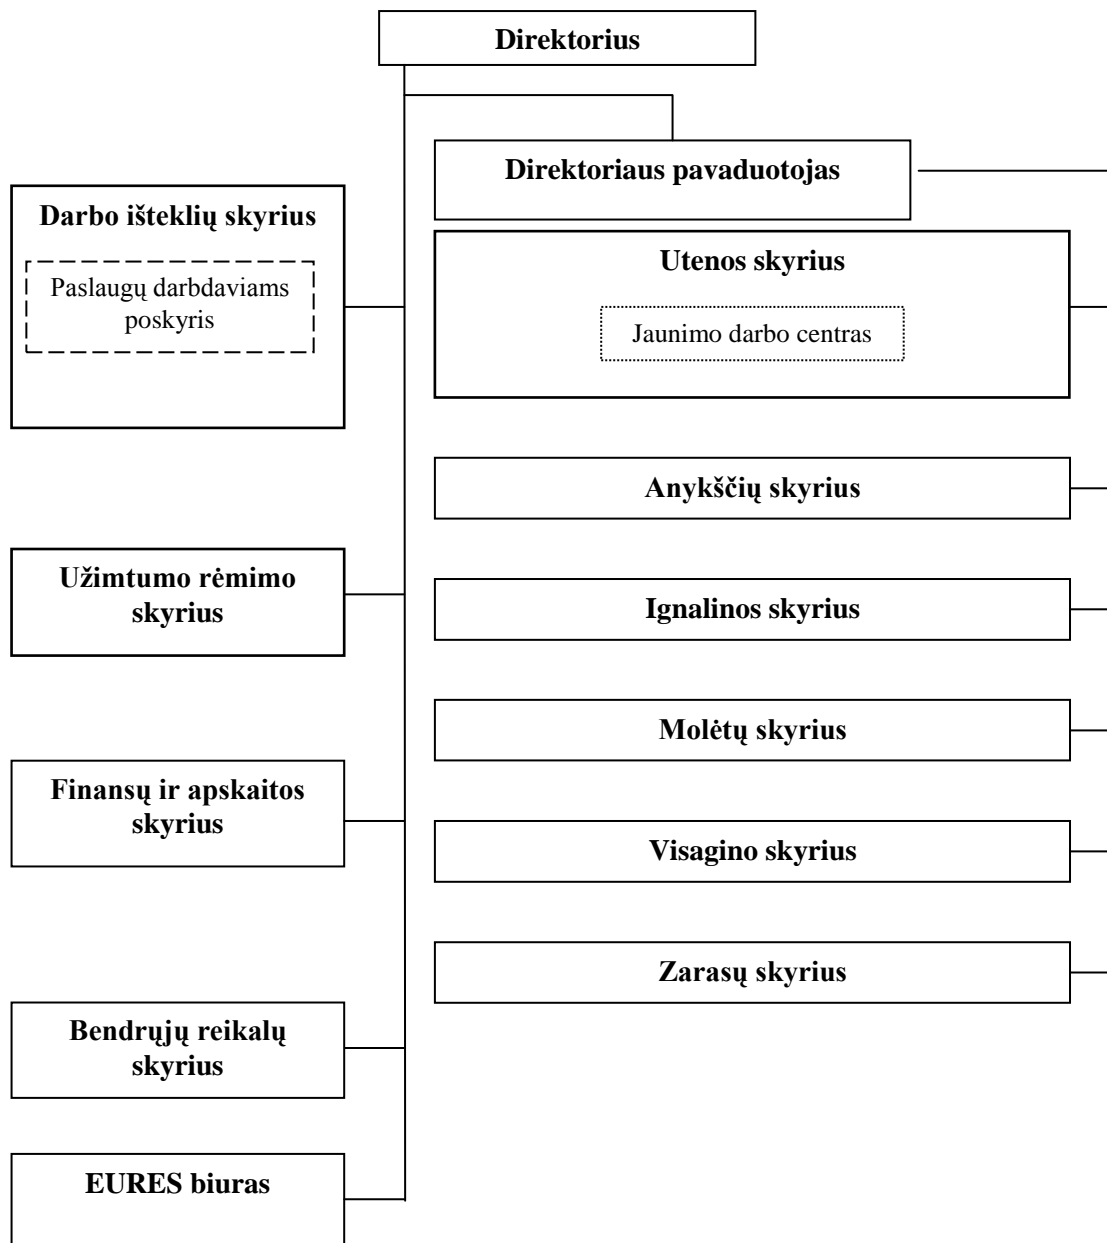

UTENOS TERITORINĖS DARBO BIRŽOS STRUKTŪRA

Nuotoliniai klientų aptarnavimo centrai

Ignalinos skyriaus – Didžiasalyje

Zarasų skyriaus - Dusetose