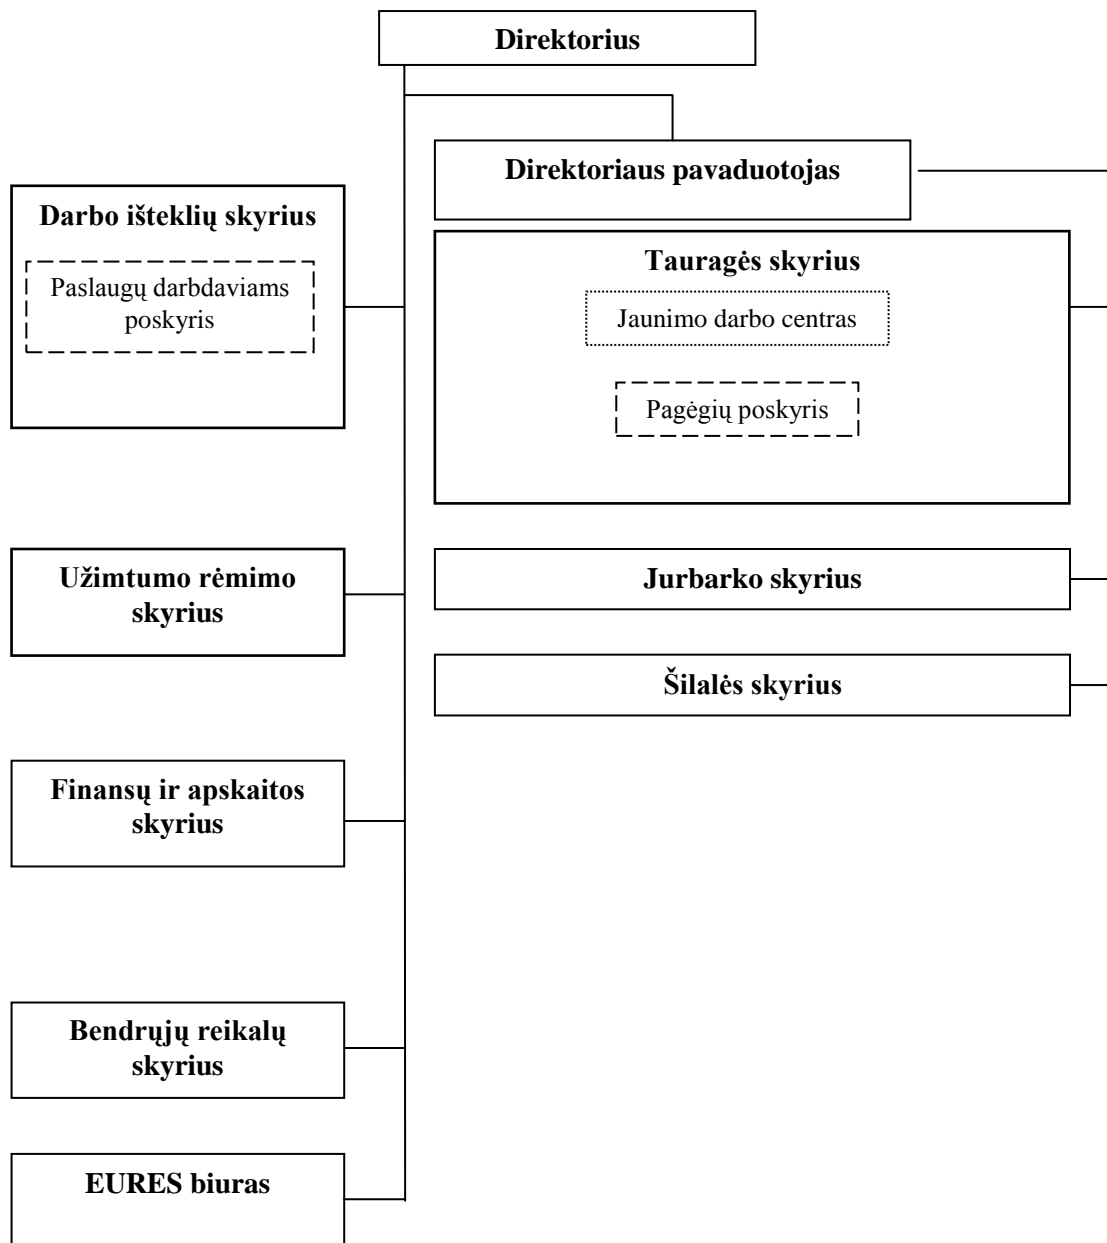

TAURAGĖS TERITORINĖS DARBO BIRŽOS STRUKTŪRA

Nuotoliniai klientų aptarnavimo centrai

Tauragės skyriaus - Skaudvilėje