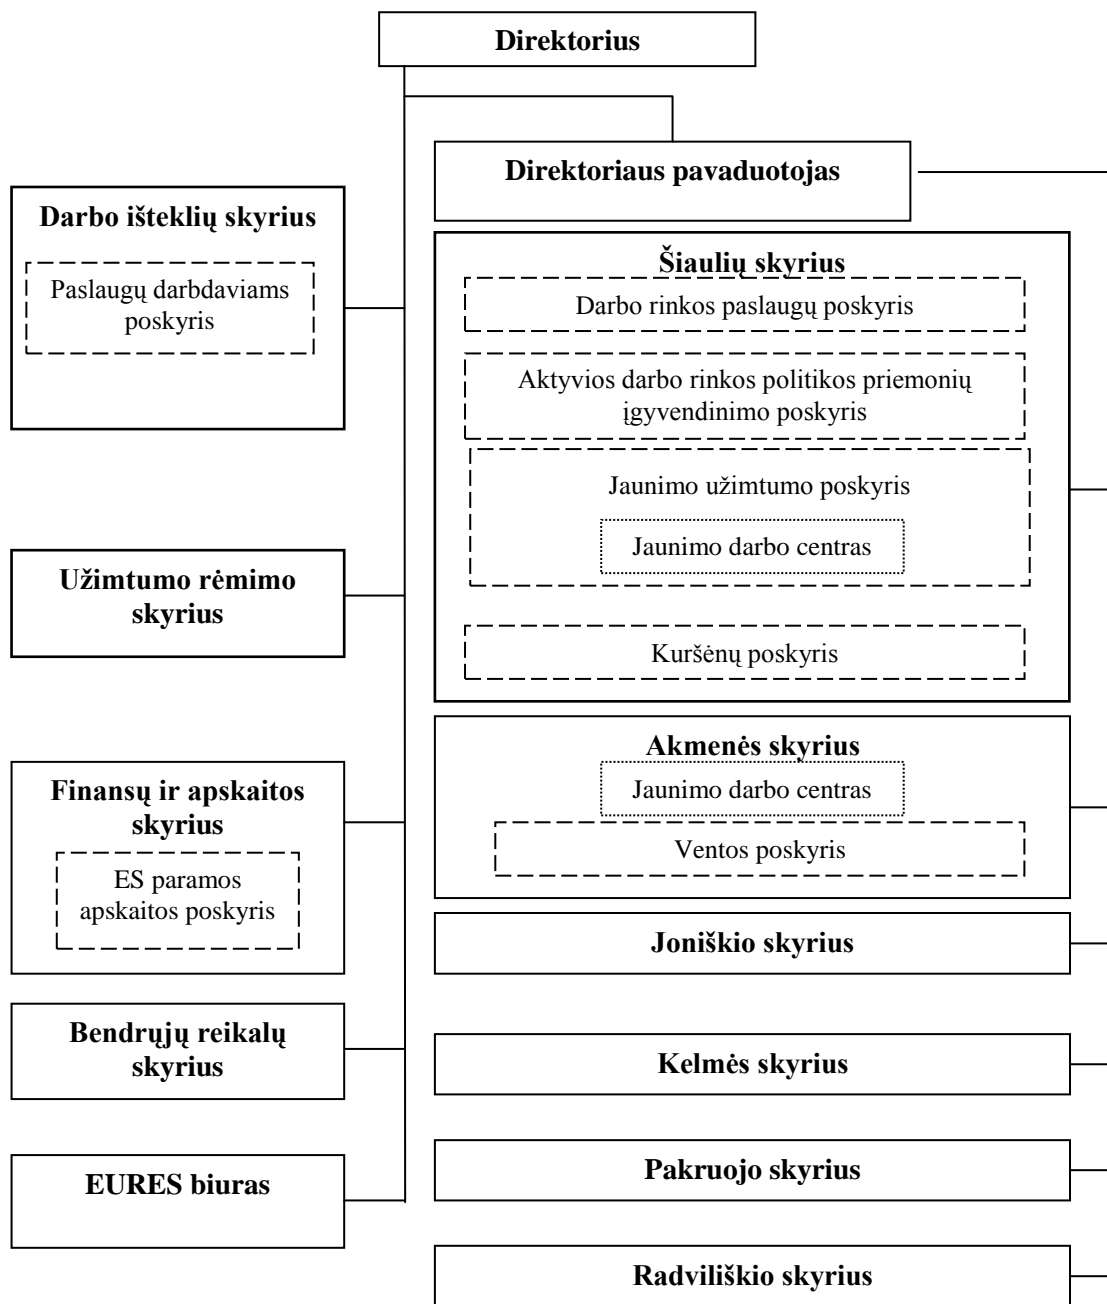

ŠIAULIŲ TERITORINĖS DARBO BIRŽOS STRUKTŪRA

Nuotoliniai klientų aptarnavimo centrai

Šiaulių skyriaus – Gruzdžiuose
Akmenės skyriaus – Ventoje
Joniškio skyriaus – Žagarėje
Kelmės skyriaus – Tytuvėnuose
Pakruojo skyriaus – Linkuvoje
Radviliškio skyriaus – Šeduvoje, Baisiogaloje