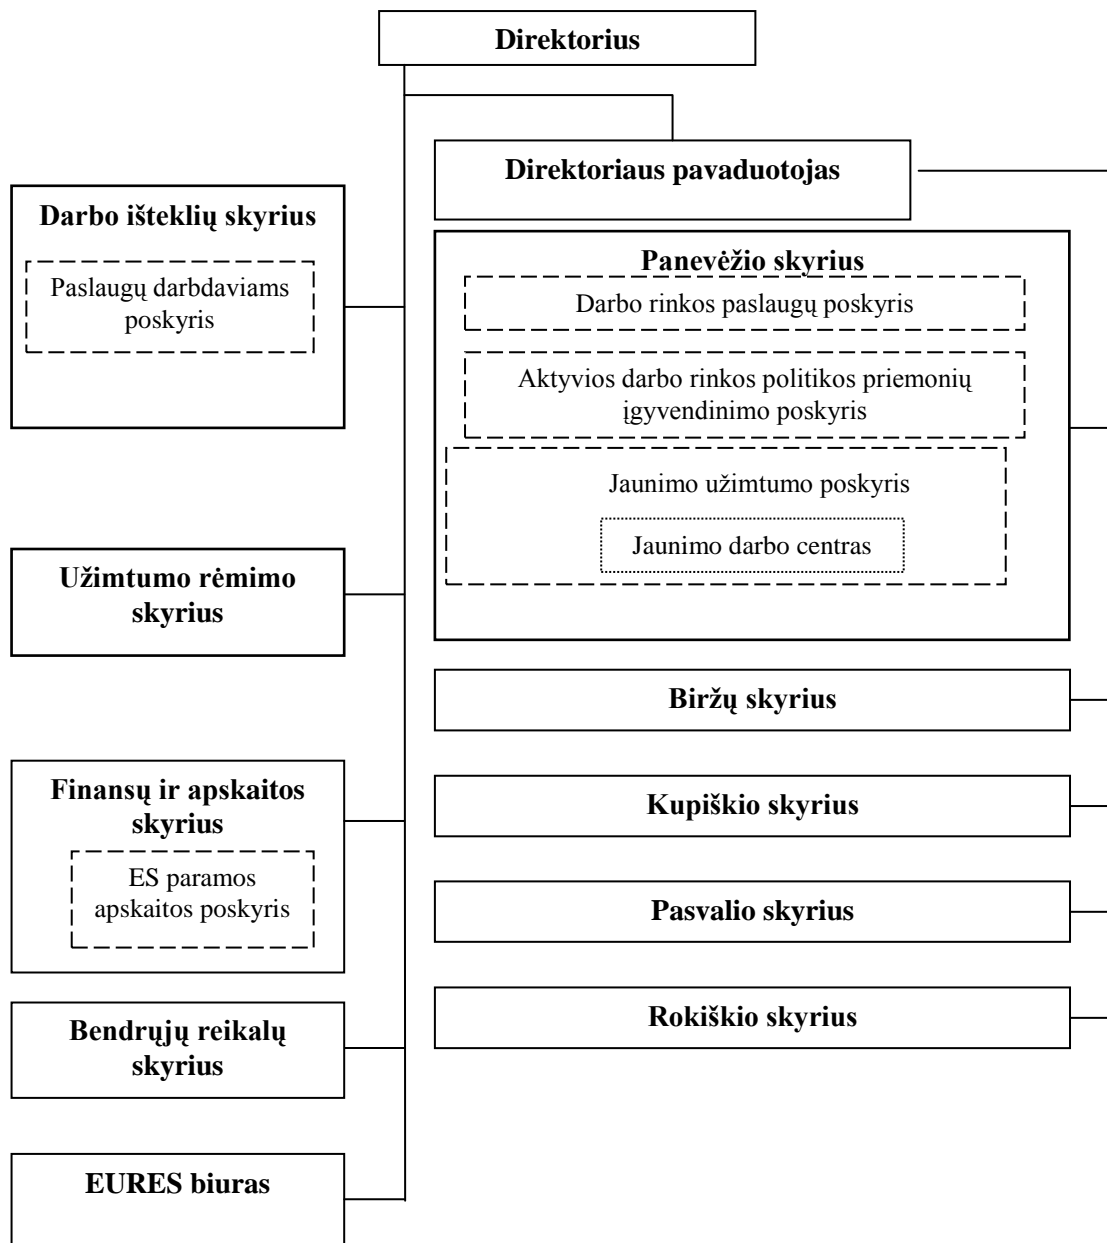

PANEVĖŽIO TERITORINĖS DARBO BIRŽOS STRUKTŪRA

Nuotoliniai klientų aptarnavimo centrai

Panevėžio skyriaus – Krekenavoje, Ramygaloje

Pasvalio skyriaus - Joniškėlyje