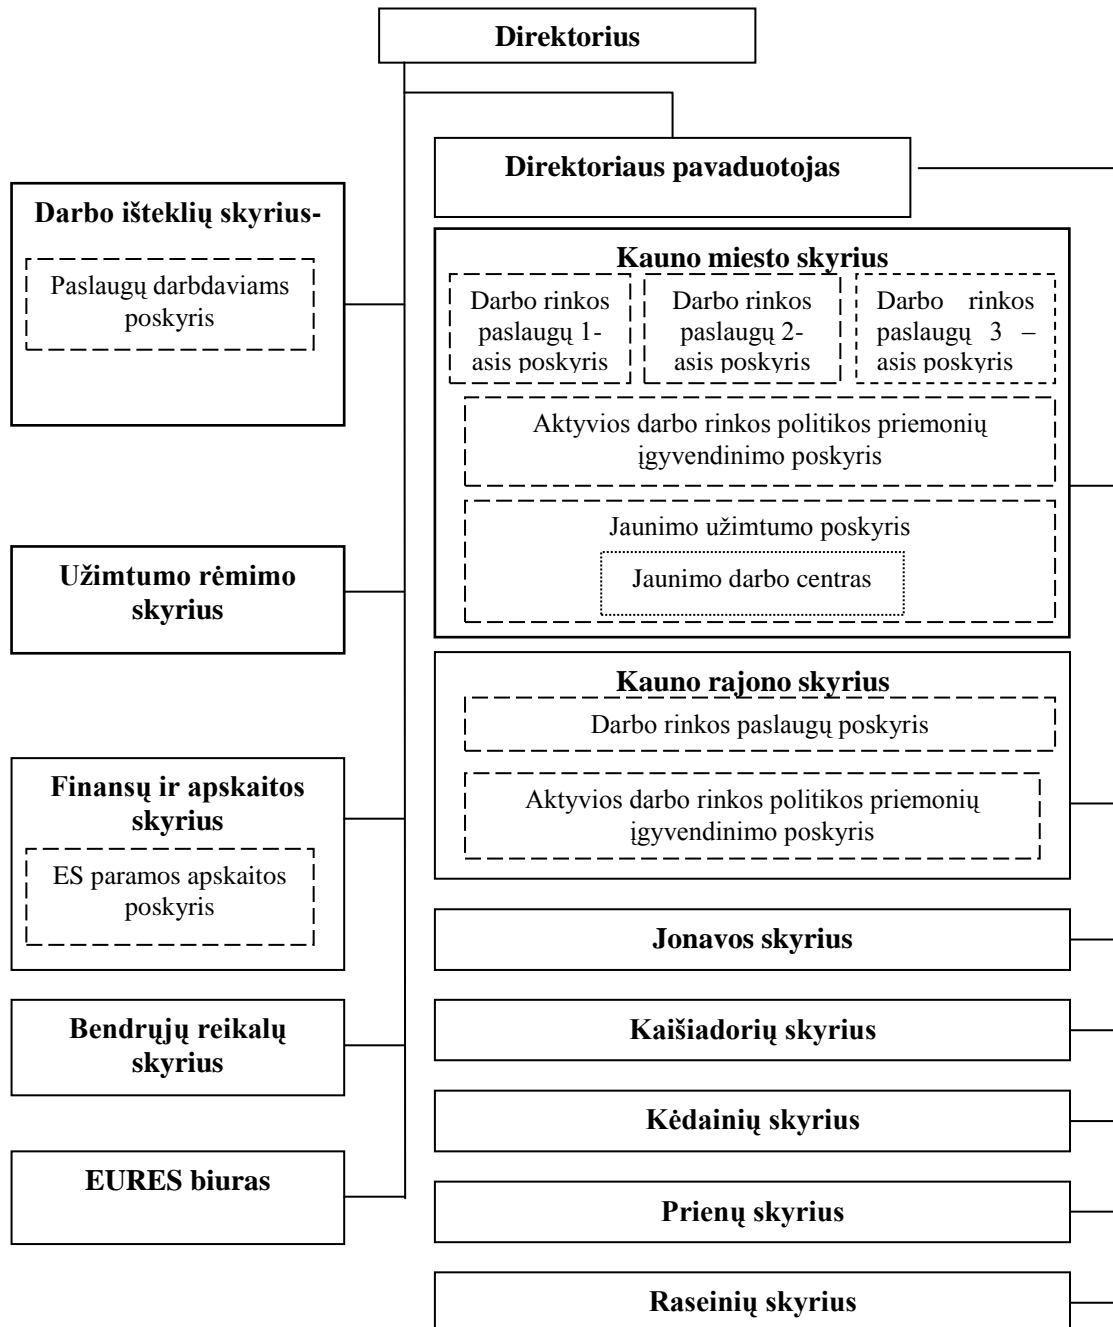

PATVIRTINTA  
Kauno darbo biržos direktoriaus  
2010 m. rugsėjo 17 d.  
įsakymu Nr. V-167

### KAUNO TERITORINĖS DARBO BIRŽOS STRUKTŪRA

SUDERINTA  
Lietuvos darbo biržos prie Socialinės apsaugos  
ir darbo ministerijos  
2010-05-25 raštu Nr. Sd-1816