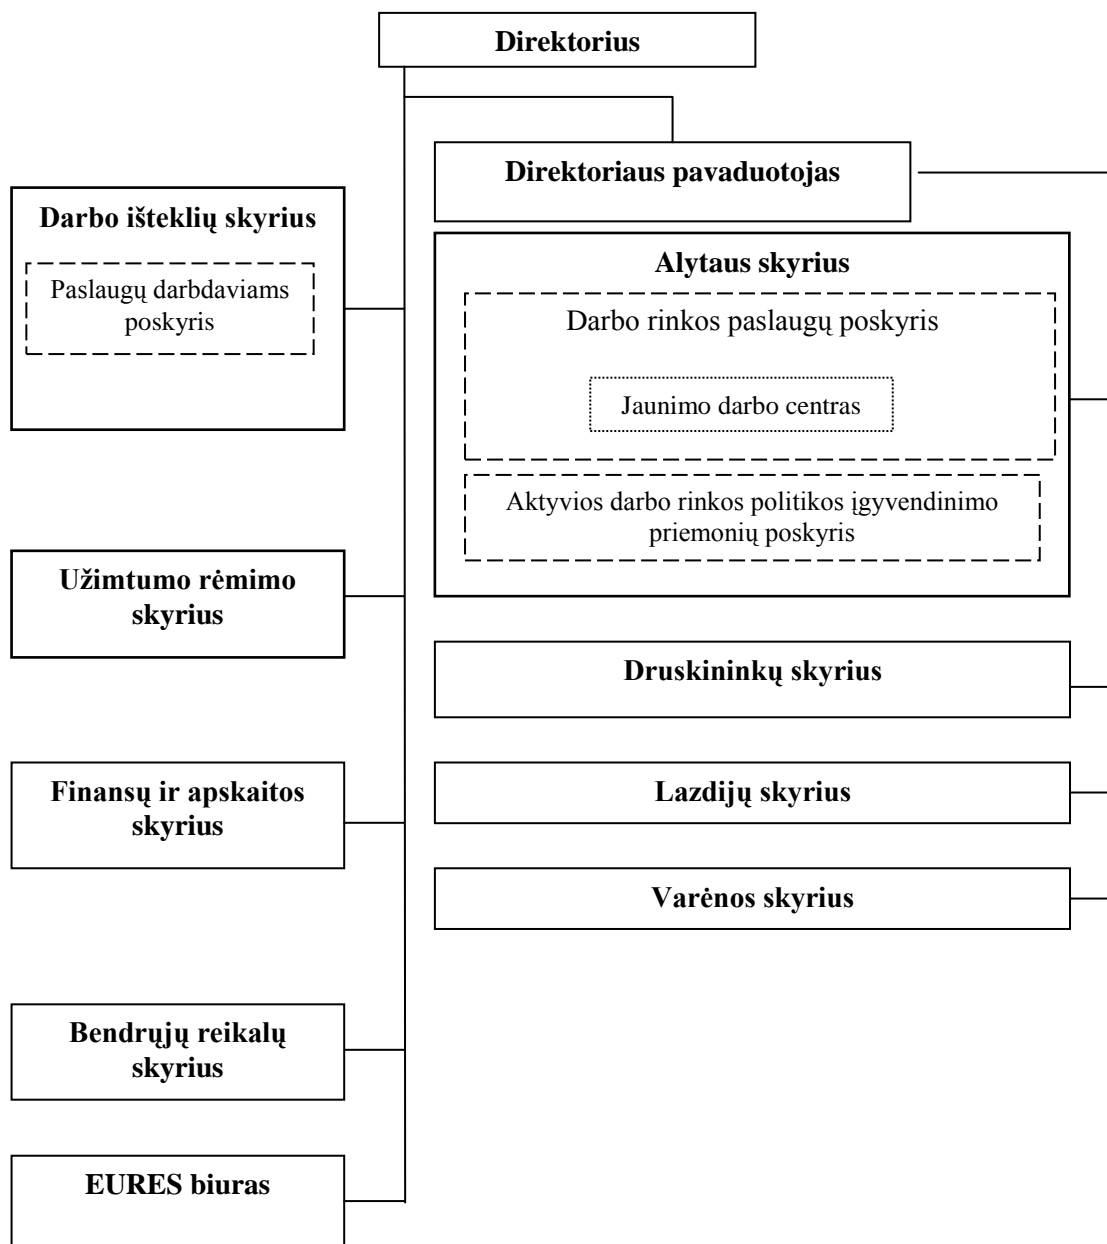

ALYTAUS TERITORINĖS DARBO BIRŽOS STRUKTŪRA

Nuotoliniai klientų aptarnavimo centrai

Alytaus skyriaus – Dauguose, Simne

Druskininkų skyriaus – Leipalingyje

Lazdijų skyriaus - Veisiejuose